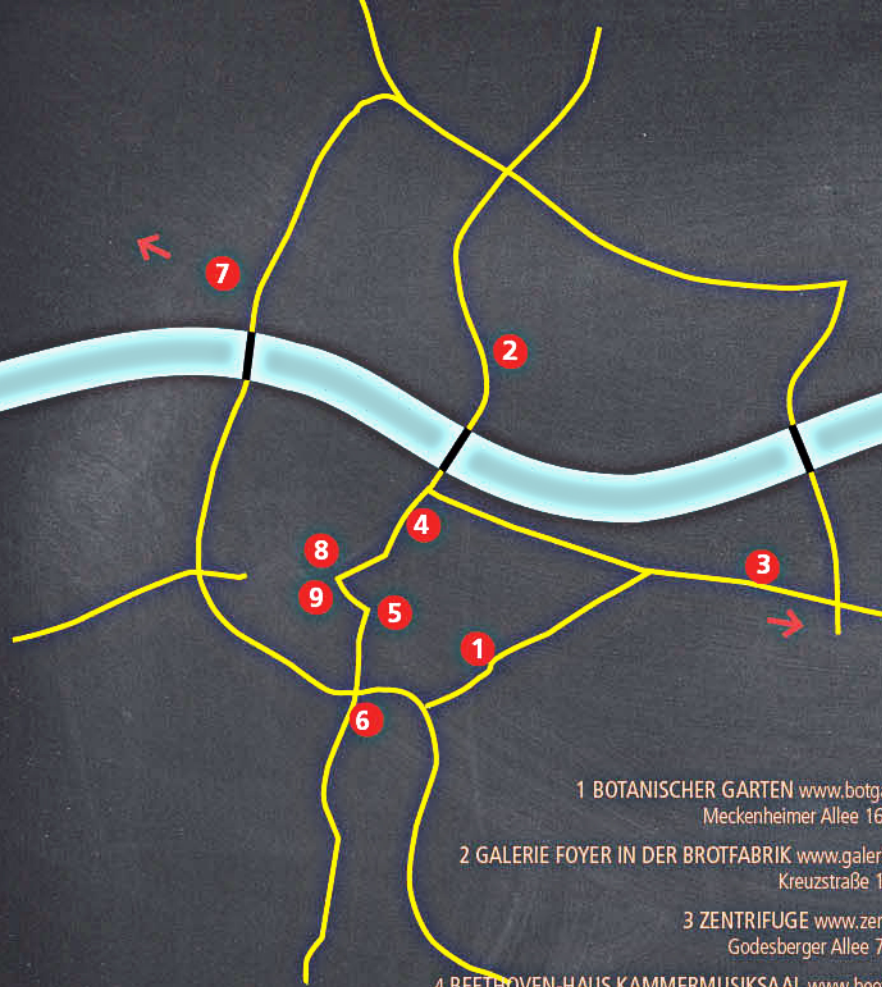

Die Kunst? Was ich ohne sie wäre?
Ludwig van Beethoven

1. 1 BOTANISCHER GARTEN www.botgart.uni-bonn.de
   Meckenheimer Allee 169, 53115 Bonn
2. 2 GALERIE FOYER IN DER BROTFABRIK www.galerie-brotfabrik.de
   Kreuzstraße 16, 53225 Bonn
3. 3 ZENTRIFUGE www.zentrifugebonn.de
   Godesberger Allee 70, 53175 Bonn
4. 4 BEETHOVEN-HAUS KAMMERMUSIKSAAL www.beethoven-haus.de
   Bonngasse 20, 53111 Bonn
5. 5 KURFÜRSTLICHES GÄRTNERHAUS www.kuenstlerforum-bonn.de
   Beethovenplatz 1, 53115 Bonn
6. 6 TRINITATIS KIRCHE www.trinitatiskirche-bonn.de
   Brahmsstraße 14, 53121 Bonn
7. 7 FISCHEREI MUSEUM www.fischereimuseum-bergheim.de
   Nachtigallenweg 39, 53844 Troisdorf-Bergheim
8. 8 KÜNSTLERFORUM BONN www.kuenstlerforum-bonn.de
   Hochstadenring 22-24, 53119 Bonn
9. 9 DIALOGRAUM KREUZUNG AN ST. HELENA www.kreuzung-helena.de
   Bornheimer Straße 130, 53119 Bonn

tangentiale

9 Ausstellungen an 9 Orten

Jeannette de Payrebrune | Felix Kind | Lieve Vanderschaeve
Roland Regner | Tina van de Weyer
Keti Kapanadze
Alexandra Kürtz

Claudia Robles-Angel und Javier A. Garavaglia | Andrea Sunder-Plassmann
Bernd Gaspers | Stefanie Manhillen und Thomas Rohde | Carola Willbrand
Paul Advena | Denise Winter

Roman Lang | Dagmar Lutz und Beate Gördes
Ilka Helmig | Anna Schütten

Ein Projekt des Künstlerforum Bonn im Rahmen von BTHVN 2020
Wir danken unseren Ausstellungspartnern und Förderern.

Ein Projekt im Rahmen von
BTHVN
2020

Gefördert durch:

FREUDE.
JOY.
JOIE.
BONN.

·rhein-sieg-kreis

Förderverein
für das Künstlerforum Bonn e.V.